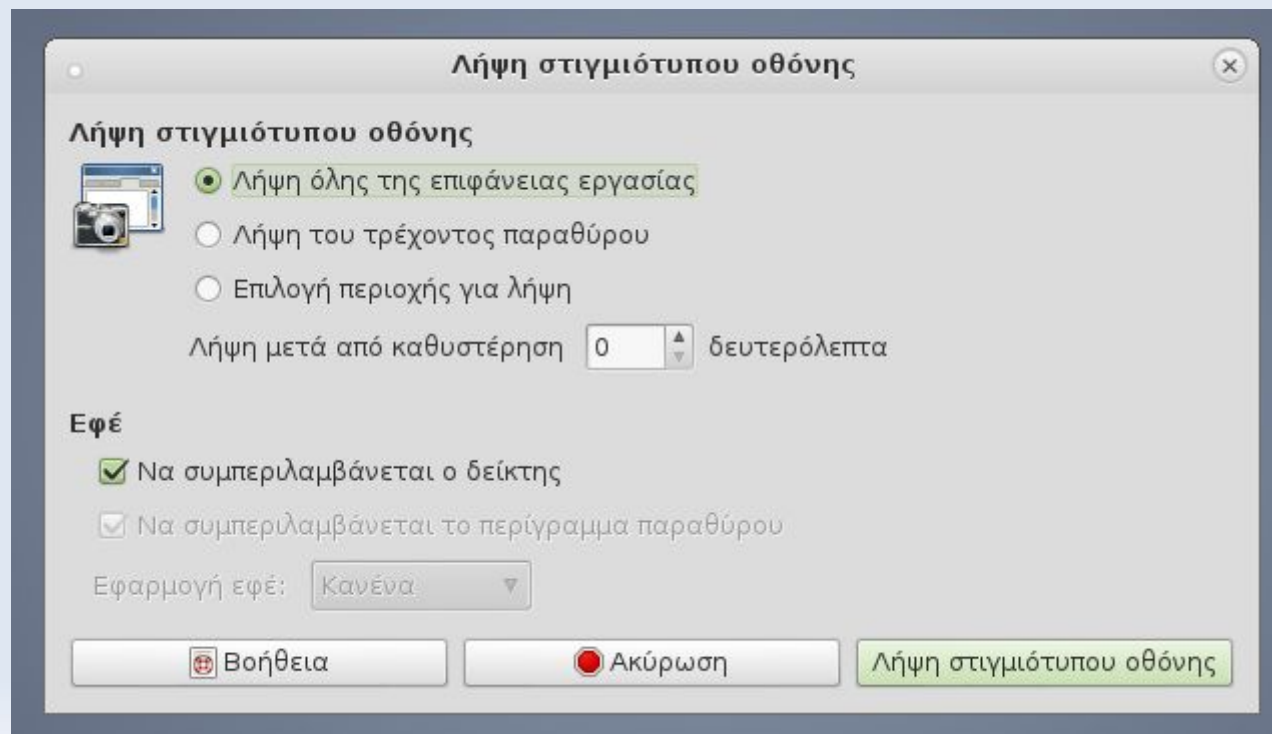

4. Βοηθήματα

Περιέχει βοηθητικές εφαρμογές, όπως:

- Σημειωματάριο
- Αριθμομηχανή
- Αναζήτηση Αρχείων
- Διαχειριστής Αρχείων
- Στιγμιότυπο Οθόνης

5. Σημειωματάριο

Είναι ένας επεξεργαστής
μη-μορφοποιημένου κειμένου
με πολλές δυνατότητες

Χρησιμοποιείται συνήθως σε
σημειώσεις και απλά έγγραφα

Τυπικό αρχείο **.txt**

6. Αριθμομηχανή

Μαθηματικές πράξεις,

- Απλές
- Προχωρημένες
- Εμπορικές
- Επιστημονικές

7. Εύρεση Αρχείων

Με βάση τις πληροφορίες, όπως:

- Φάκελος
- Ημερομηνία δημιουργίας
- Ημερομηνία τροποποίησης
- Όνομα
- Κατάληξη
- Χρήστης (ιδιοκτήτης)
- Μέγεθος

8. Στιγμιότυπο

Άμεση απεικόνιση του τι βλέπουμε
στην οθόνη μας...

...αποθήκευση σε αρχείο εικόνας!